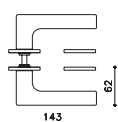

M241RB8B
M241RY8B