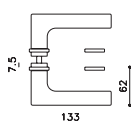

M241VB8B
M241VY8B