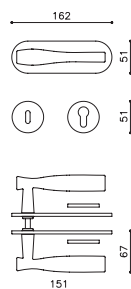

M252PB8B
M252PY8B