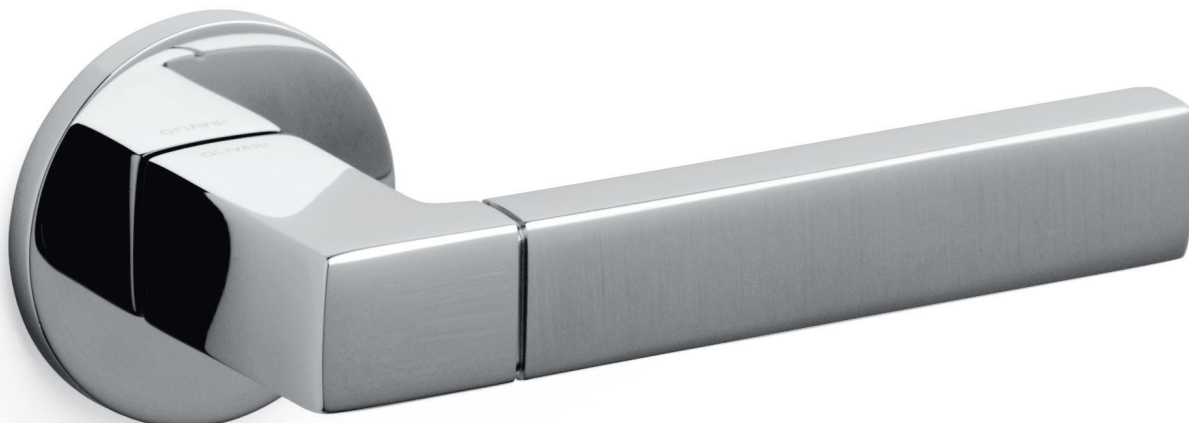

Planet bassa

Luca Casini 2010

M195B

rosetta bassa/low rosette

C195

K195B

ottone/brass

CR cromo lucido/bright chrome

DS superbronzo satinato/superbronze satin

NL supernichel lucido/supernickel bright

US superantracite sat./superanthracite satin

M195RB8B
M195RY8B

M195VB8B
M195VY8B

M195PB8B
M195PY8B

C195

K195B

K195P

Planet bicolor bassa

Luca Casini 2010

M195B

rosetta bassa/low rosette

C195

K195B

ottone/brass