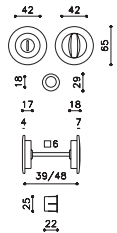

NS SuperNichel satinato /
SuperNickel satin

D122

OLIVARI 