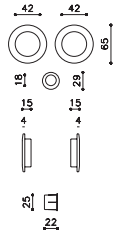

NS SuperNichel satinato /
SuperNickel satin

D124

OLIVARI 