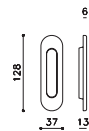

Nemi Studio Olivari

nylon/nylon

NE Nero/Black

BI Bianco/White

D509