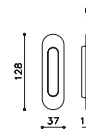

Vico Studio Olivari

ottone/brass

- CR** Cromo lucido /Bright chrome
- CO** Cromo satinato/Satin chrome
- ZL** SuperOro lucido/SuperGold bright
- TS** SuperOro satinato/SuperGold satin
- NL** SuperNichel lucido/
SuperNickel bright
- NS** SuperNichel satinato/
SuperNickel satin
- IS** SuperInox satinato/
SuperStainlessSteel satin
- RS** SuperRame satinato/
SuperCopper satin
- DS** SuperBronzo satinato/
SuperBronze satin
- US** SuperAntracite satinato/
SuperAnthracite satin