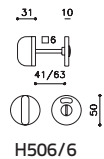

# Venezia Studio Olivari

nylon/nylon  
NE Nero/Black  
BI Bianco/White

H506/6