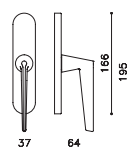

Cono

Gio Ponti

M265B

rosetta bassa/low rosette

C265

K265B

ottone/brass

CR cromo lucido/bright chrome

ZL superoro lucido/supergold bright

CO cromo satinato/satin chrome

TS superoro satinato/supergold satin

DS superbronzo satinato/superbronze satin

US superantracite sat./superanthracite satin

C265

K265B

K265P