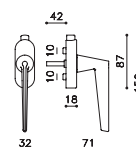

Cono

Gio Ponti

M265B

rosetta bassa/low rosette

C265

K265B

ottone/brass

CR cromo lucido/bright chrome

ZL superoro lucido/supergold bright

CO cromo satinato/satin chrome

TS superoro satinato/supergold satin

DS superbronzo satinato/superbronze satin

US superantracite sat./superanthracite satin

C265

K265B

K265P