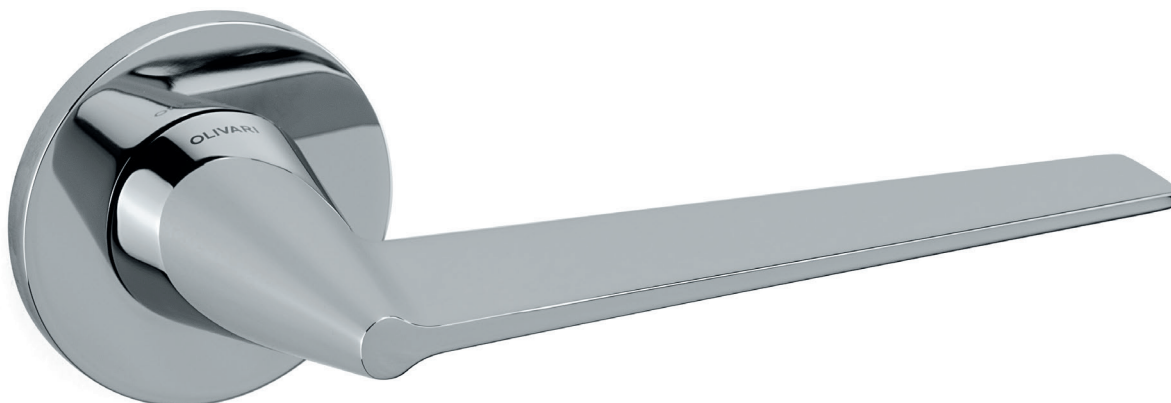

# Cono

Gio Ponti

M265B

rosetta bassa/low rosette

C265

K265B

ottone/brass

CR cromo lucido/bright chrome

ZL superoro lucido/supergold bright

CO cromo satinato/satin chrome

TS superoro satinato/supergold satin

DS superbronzo satinato/superbronze satin

US superantracite sat./superanthracite satin

C265

K265B

K265P