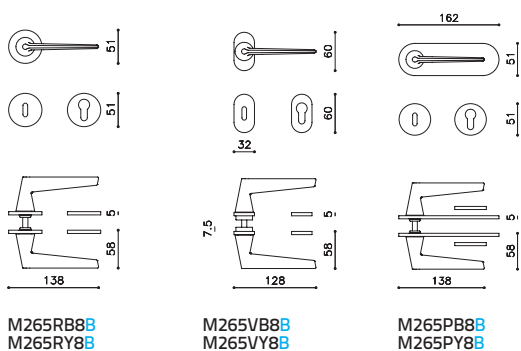

C265

K265B

K265P