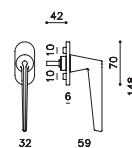

Cono

Gio Ponti

M265B

rosetta bassa/low rosette

C265

K265B

ottone/brass

CR cromo lucido/bright chrome

ZL superoro lucido/supergold bright

CO cromo satinato/satin chrome

TS superoro satinato/supergold satin

DS superbronzo satinato/superbronze satin

US superantracite sat./superanthracite satin

C265

K265B

K265P