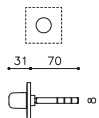

Mezzo chiavistello foro codolo Ø8  
 Half latch tang hole Ø8

1117RLR8B